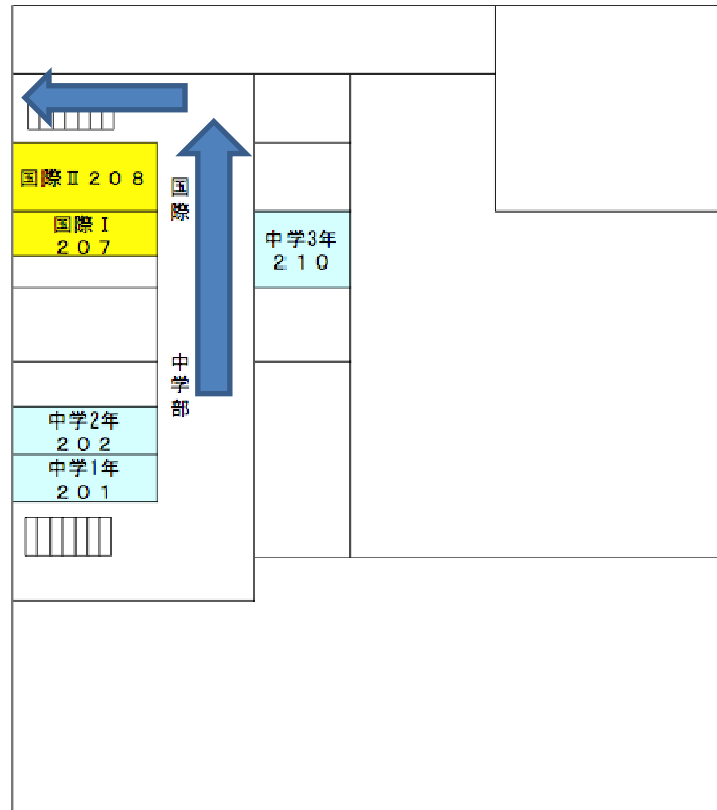

避難経路

(火災発生場所：運営室付近)

GROUND FLOOR

FIRST FLOOR

避難経路

(火災発生場所：運営室)

SECOND FLOOR

避難経路

(火災発生場所：カフェテリア)

GROUND FLOOR

FIRST FLOOR

避難経路

(火災発生場所：カフェテリア)

SECOND FLOOR

避難場所

避難場所

避難訓練時安全委員配置位置