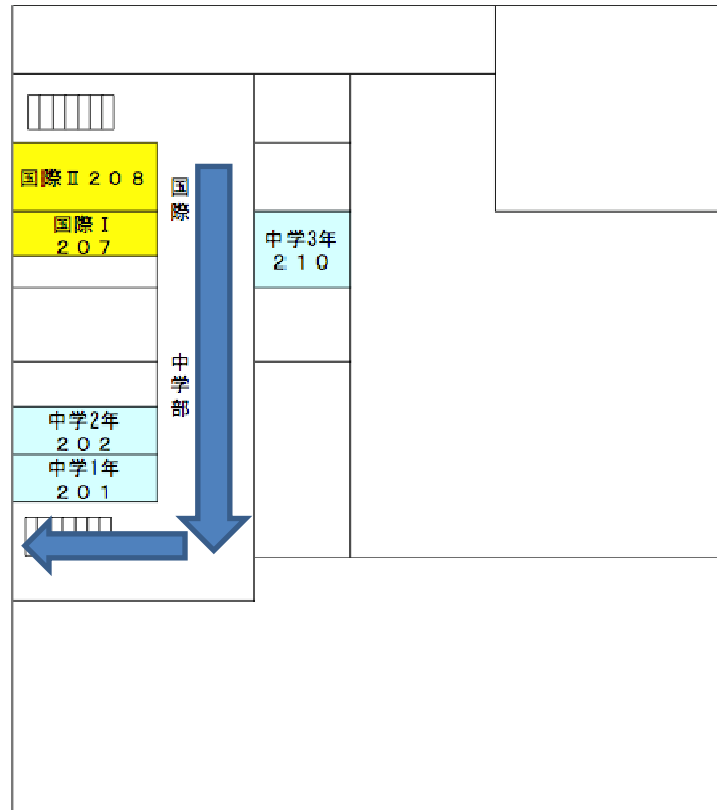

避難経路

(火災発生場所：運営室付近)

GROUND FLOOR

FIRST FLOOR

避難経路

(火災発生場所：運営室)

SECOND FLOOR

避難経路

(火災発生場所：カフェテリア)

GROUND FLOOR

FIRST FLOOR

避難経路

(火災発生場所：カフェテリア)

SECOND FLOOR

避難場所

避難場所

避難訓練時安全委員配置位置