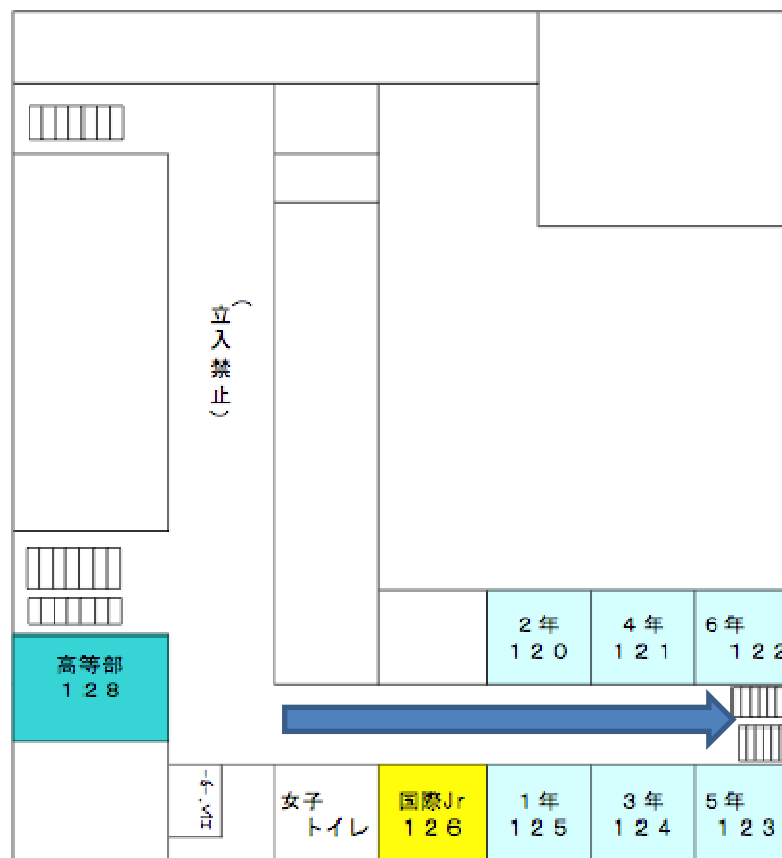

避難経路

(火災発生場所：運営室付近)

GROUND FLOOR

FIRST FLOOR

避難経路

(火災発生場所：運営室)

SECOND FLOOR

避難経路

(火災発生場所：カフェテリア)

GROUND FLOOR

FIRST FLOOR

避難経路

(火災発生場所：カフェテリア)

SECOND FLOOR

避難場所

避難場所

避難訓練時安全委員配置位置